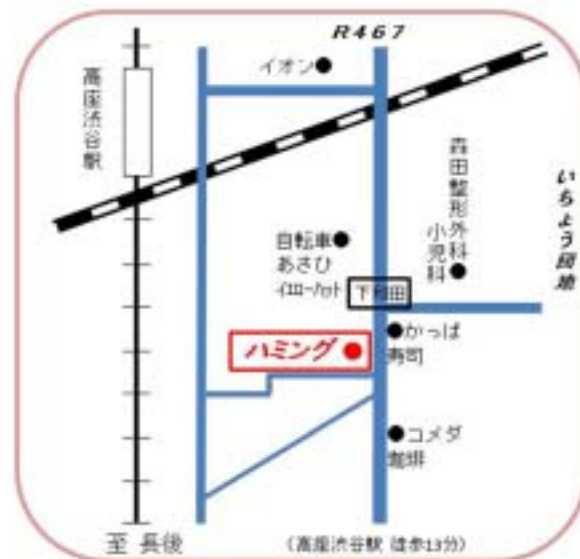

平成27年4月開所  
大和市認可小規模保育施設

保育ルーム  
ハミングきっず

沿革

- 2010.6 私設保育所 ハミングきっず開設
- 2010.12 介護保険保法 通所介護  
デイサービス ハミング開設
- 2012.8 私設保育所 ハミングきっず  
定員15名まで拡充
- 2015.4 認可小規模保育施設開設  
(予定)

〒242-0015  
大和市下和田763-4  
TEL 046-269-7423  
FAX 046-269-7424  
<http://www.for-one.co.jp>  
E-mail:humming01@for-one.co.jp